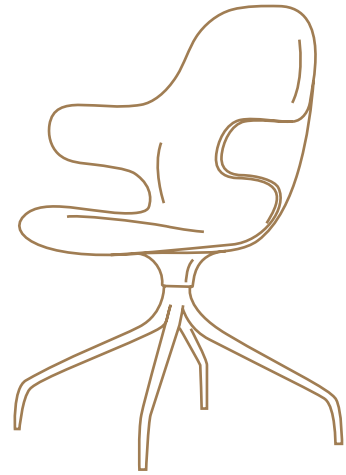

Q AT HOME IN BOLLIGEN

INTERIOR DESIGN PACKAGES

Ihr Apartment kann in einer dieser drei Designlinien oder auch in einer Kombination davon ausgestattet werden.

Q AT HOME IN BOLLIGEN

INTERIOR DESIGN PACKAGES

JAPANESE

Inspiziert von der Japanischen Leichtigkeit und bescheidenem Interieur, beinhaltet dieser weisse, luftige und klare Stil High-End Möbel für einen Hauch von Luxus. Ansprechend für Jung und Alt, erscheint dieses ruhige und legere Interieur knackig, flockig und friedlich - typisch für minimalistisches japanisches Design. Die gut komponierte und zeitgemässe Bildsprache der Filme von Akira Kurosawa veranschaulichen am Besten die Stimmung von diesem Design Paket.