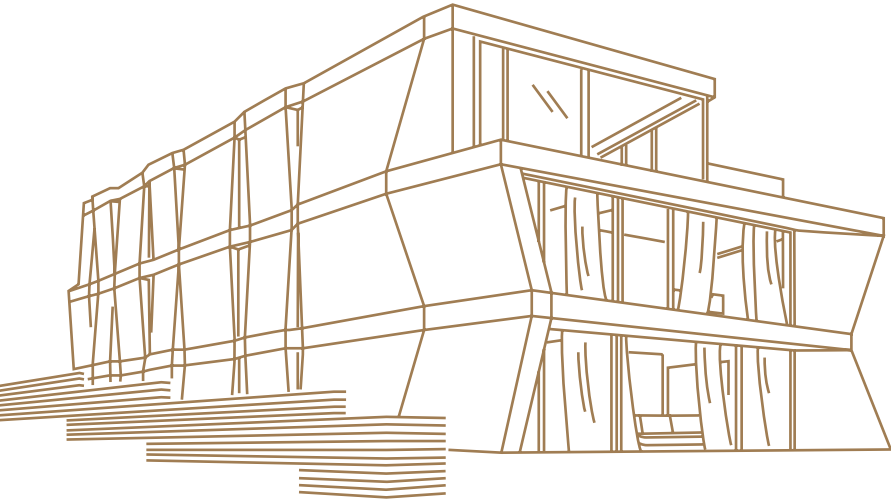

Q AT HOME IN BOLLIGEN

INTERIOR DESIGN PACKAGES

Ihr Apartment kann in einer dieser drei Designlinien oder auch in einer Kombination davon ausgestattet werden.

Q AT HOME IN BOLLIGEN

INTERIOR DESIGN PACKAGES

JAPANESE

Inspiziert von der Japanischen Leichtigkeit und bescheidenem Interieur, beinhaltet dieser weisse, luftige und klare Stil High-End Möbel für einen Hauch von Luxus. Ansprechend für Jung und Alt, erscheint dieses ruhige und legere Interieur knackig, flockig und friedlich - typisch für minimalistisches japanisches Design. Die gut komponierte und zeitgemässe Bildsprache der Filme von Akira Kurosawa veranschaulichen am Besten die Stimmung von diesem Design Paket.

INTERIOR DESIGN PACKAGES

WESTERN

Eine natürliche und ausgeglichene Familienwohnung. Dieses Design Paket ist inspiriert von den rauen Materialien in der Landschaft von Bolligen, die Aussicht von den Fenstern aus unterstreichend. Überwiegend sind Farbschemen im Western-Style gewählt und natürliche, simple Formen. Rau und Rustikal. Die Oberflächen der Materialien erinnern an Clint Eastwood Filme. Warmes Gelb, Braun, Grau und Weiss mit elegangtem Charakter... wie wenn man einen alten Western schauen würde.