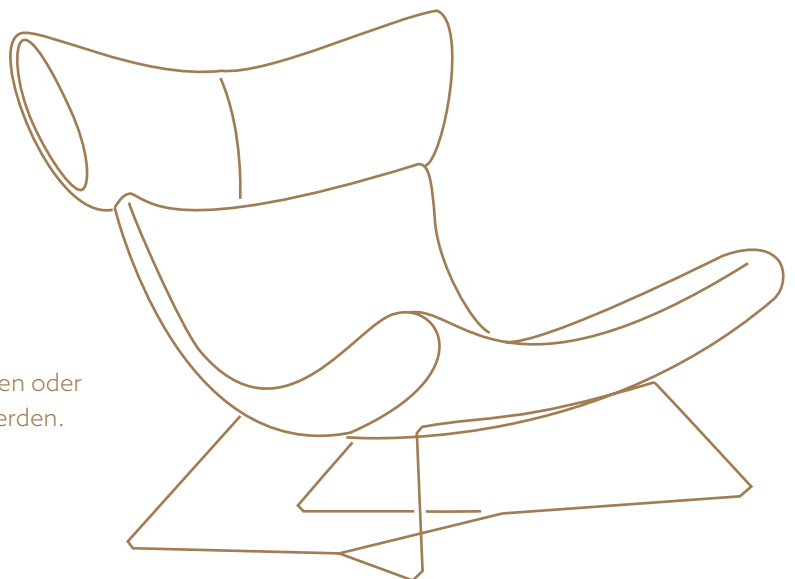

Q AT HOME IN BOLLIGEN

INTERIOR DESIGN PACKAGES

Ihr Apartment kann in einer dieser drei Designlinien oder auch in einer Kombination davon ausgestattet werden.

Q AT HOME IN BOLLIGEN

INTERIOR DESIGN PACKAGES

JAPANESE

Inspiziert von der Japanischen Leichtigkeit und bescheidenem Interieur, beinhaltet dieser weisse, luftige und klare Stil High-End Möbel für einen Hauch von Luxus. Ansprechend für Jung und Alt, erscheint dieses ruhige und legere Interieur knackig, flockig und friedlich - typisch für minimalistisches japanisches Design. Die gut komponierte und zeitgemässe Bildsprache der Filme von Akira Kurosawa veranschaulichen am Besten die Stimmung von diesem Design Paket.